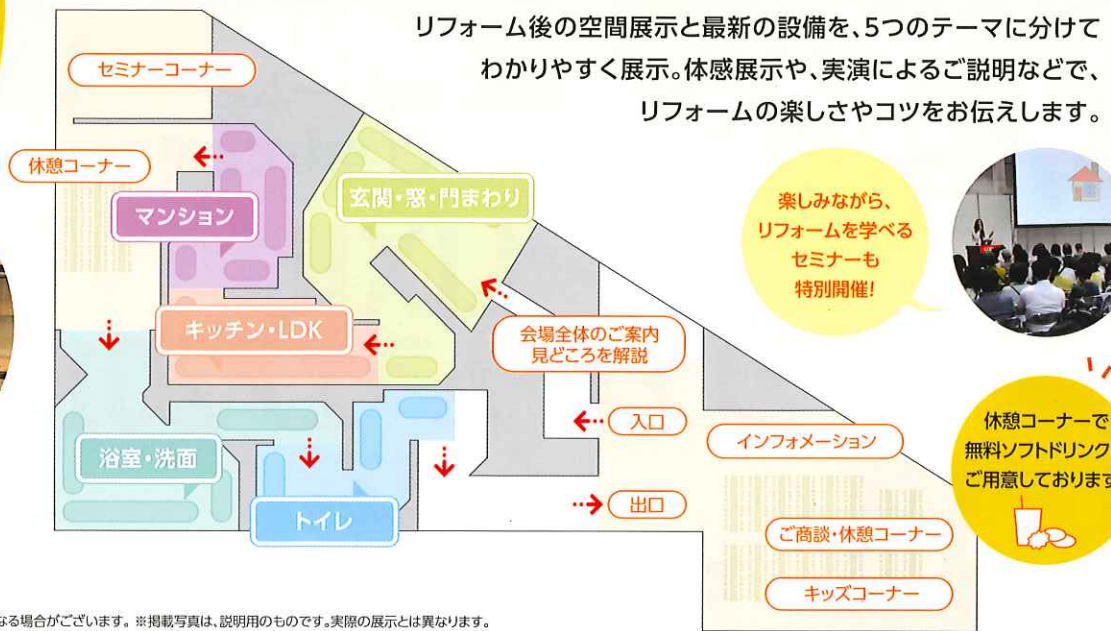

ショールームでは見られない特設展示もたくさん! 最新のリフォームをぜひご体感ください!

充実の 実演ステージ!

プロの実演販売士が
リフォームを
楽しくわかりやすく紹介。
ぜひお見逃しなく!

大好評!

※実演時間は各10分間

※レイアウト図・展示内容は企画段階のものです。変更になる場合がございます。※掲載写真は、説明用のものです。実際の展示とは異なります。

| 玄関・窓・門まわり コーナー | キッチン・LDK コーナー | マンションリフォーム コーナー | 浴室・洗面 コーナー | トイレ コーナー |
|---|---|---|---|--|
| | | | | |
| 玄関・窓は、「防犯・暑さ・寒さ」の テーマ別展示で お困りごとを解決! お庭の有効活用方法も 展示します。 | 新製品を中心に、 様々なバリエーションを展示。 きっとあなたに ピッタリのキッチンに 出会っていただけるはずです。 | LDK空間を中心にした、 リフォーム後のイメージを 展示。暮らしを楽しむ、 人気の空間リフォームを ご紹介します。 | 様々な製品展示はもちろん、 お掃除機能の実演や 収納充実プランなど 盛りだくさんの内容です。 | トイレを中心にした空間展示で、 わかりやすく リフォームをご提案。 汚れにくいトイレなど 最新の機能展示も充実! |
| 展示製品 | 展示製品 | 展示製品 | 展示製品 | 展示製品 |
| 玄関ドア、断熱窓(材)、カーポート、 デッキ、ガーデンルーム、外壁など | キッチン、インテリア建材、 インテリアファブリックなど | キッチン、浴室、 洗面化粧台、トイレなど | 浴室、洗面化粧台、 タイル、水栓金具など | トイレ、手洗いキャビネット、 手洗器 |

フェア 会場

東京ビッグサイト

東京国際展示場 東7・8ホール
東京都江東区有明3-11-1

電車でお越しの場合〈最寄駅からのお時間〉

- りんかい線「国際展示場」駅下車 徒歩約7分
- ゆりかもめ「国際展示場正門」駅下車 徒歩約3分

お車でお越しの場合〈最寄インターチェンジからのお時間〉

- 首都高速11号台場線「台場出入口」、首都高速10号晴海線「豊洲出入口」、
首都高湾岸線「臨海副都心出入口」から約5分
- 本フェアご来場者様専用の無料駐車場をご用意しております。
「東棟屋外臨時駐車場」をご利用ください。
(入場時にご招待チケット、またはご招待メールの画面をご提示ください。)